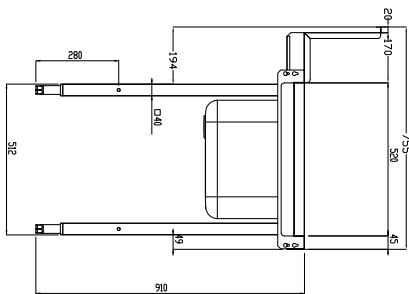

Tavolo di prelavaggio con vasca e foro di scarico, carico destra vs sinistra, 1600 mm

Descrizione

Articolo N°

Costruzione in acciaio inox AISI 304. Paraspruzzi h 300 mm. Dimensione vasca 500x400xh300 mm con tubo troppo pieno, foro di scarico. Gambe tubolari a sezione quadrata 40x40 mm su piedini regolabili. Direzione cestello: da destra a sinistra.

Sostenibilità

- Piedini in acciaio inox di 50 mm regolabili in altezza per convogliare l'acqua nella cesto trascinato.

Accessori opzionali

- Coppia di gambe posteriori per scaffale montato a pavimento PNC 855296
- Raschietto a forma di mezzaluna per lo sbarazzo PNC 855297
- - NOT TRANSLATED - PNC 855379
- - NOT TRANSLATED - PNC 855380
- - NOT TRANSLATED - PNC 855381
- Rubinetto con doccia di prelavaggio monoforo (da montare sul piano) PNC 855385
- Rubinetto con doccia di prelavaggio, leva a gomito e canna, monoforo (da montare sul piano) PNC 855386
- - NOT TRANSLATED - PNC 855389
- Kit per fissaggio a pavimento di 2 gambe quadre composto da 2 piedini con flange e tasselli. PNC 865386
- Tavolo ponte rimovibile, 800 mm PNC 865418
- Tavolo ponte rimovibile con foro, 800 mm PNC 865419
- Scaffale di stoccaggio a parete/ a pavimento, 1600 mm PNC 865421
- Ripiano inferiore per tavolo di lavaggio, 1600 mm PNC 865482

Fronte

Lato

D = Scarico acqua

Alto

Informazioni chiave
Dimensioni esterne, larghezza:

865425 (BHRPTBH16R0) 1600 mm

Dimensioni esterne, profondità:

755 mm

Dimensioni esterne, altezza:

1170 mm

Peso netto:

29 kg

Dimensioni alzatina, Altezza

260 mm

Dimensioni vasca