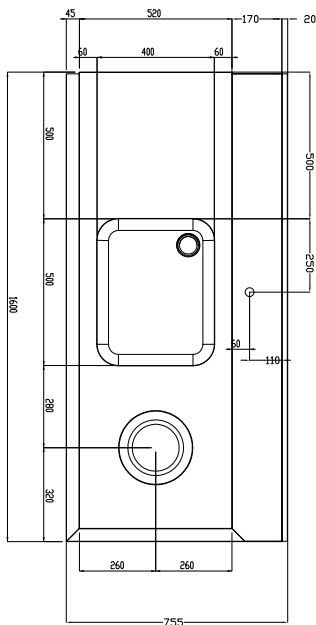

Tavolo di prelavaggio con vasca e foro di scarico, carico destra vs sinistra, 1600 mm

Descrizione

Articolo N°

Costruzione in acciaio inox AISI 304. Paraspruzzi h 300 mm. Dimensione vasca 500x400xh300 mm con tubo troppo pieno, foro di scarico. Gambe tubolari a sezione quadrata 40x40 mm su piedini regolabili. Direzione cestello: da destra a sinistra.

Costruzione

- Interamente in acciaio inox AISI 304.
- Dotato di foro per scraping.
- Alzatina inclusa.
- Piani completamente piegati con profilo anti-gocciolamento per una pulizia facile e sicura.
- Tutte le superfici lisce con finitura lucida.
- Gambe quadrate in tubolari da 40x40 mm in acciaio inox AISI 304.
- Piedini da 50 mm regolabili in altezza per garantire un perfetto allineamento e connessione con gli elementi della zona lavaggio.
- Devono essere fissati alla lavastoviglie e dotati di una coppia di piedini all'altra estremità.
- Disponibili come optional: ripiano inferiore, unità di pre-risciacquo, cesto filtro e raschietto per lo sbarazzo.

Fronte

Lato

D = Scarico acqua

Alto

Informazioni chiave
Dimensioni esterne, larghezza:

865425 (BHRPTBH16R0) 1600 mm

Dimensioni esterne, profondità:

755 mm

Dimensioni esterne, altezza:

1170 mm

Peso netto:

29 kg

Dimensioni alzatina, Altezza

260 mm

Dimensioni vasca