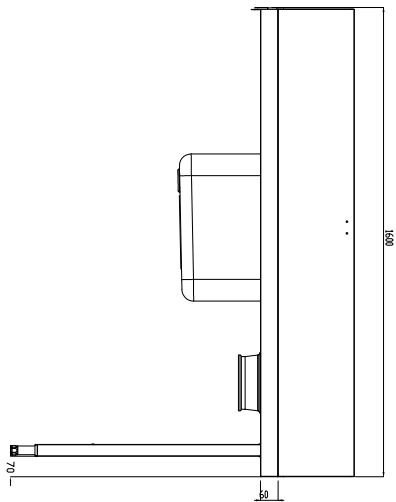

Tavolo di prelavaggio con vasca e foro di scarico, carico destra vs sinistra, 1600 mm

Descrizione

Articolo N°

Costruzione in acciaio inox AISI 304. Paraspruzzi h 300 mm. Dimensione vasca 500x400xh300 mm con tubo troppo pieno, foro di scarico. Gambe tubolari a sezione quadrata 40x40 mm su piedini regolabili. Direzione cestello: da destra a sinistra.

Sostenibilità

- Piedini in acciaio inox di 50 mm regolabili in altezza per convogliare l'acqua nella cesto trascinato.

Accessori opzionali

- Coppia di gambe posteriori per scaffale montato a pavimento PNC 855296
- Raschietto a forma di mezzaluna per lo sbarazzo PNC 855297
- - NOT TRANSLATED - PNC 855379
- - NOT TRANSLATED - PNC 855380
- - NOT TRANSLATED - PNC 855381
- Rubinetto con doccia di prelavaggio monoforo (da montare sul piano) PNC 855385
- Rubinetto con doccia di prelavaggio, leva a gomito e canna, monoforo (da montare sul piano) PNC 855386
- - NOT TRANSLATED - PNC 855389
- Kit per fissaggio a pavimento di 2 gambe quadre composto da 2 piedini con flange e tasselli. PNC 865386
- Tavolo ponte rimovibile, 800 mm PNC 865418
- Tavolo ponte rimovibile con foro, 800 mm PNC 865419
- Scaffale di stoccaggio a parete/ a pavimento, 1600 mm PNC 865421
- Ripiano inferiore per tavolo di lavaggio, 1600 mm PNC 865482

Fronte

Lato

D = Scarico acqua

Alto

Informazioni chiave
Dimensioni esterne, larghezza:

865425 (BHRPTBH16R0) 1600 mm

Dimensioni esterne, profondità:

755 mm

Dimensioni esterne, altezza:

1170 mm

Peso netto:

29 kg

Dimensioni alzatina, Altezza

260 mm

Dimensioni vasca